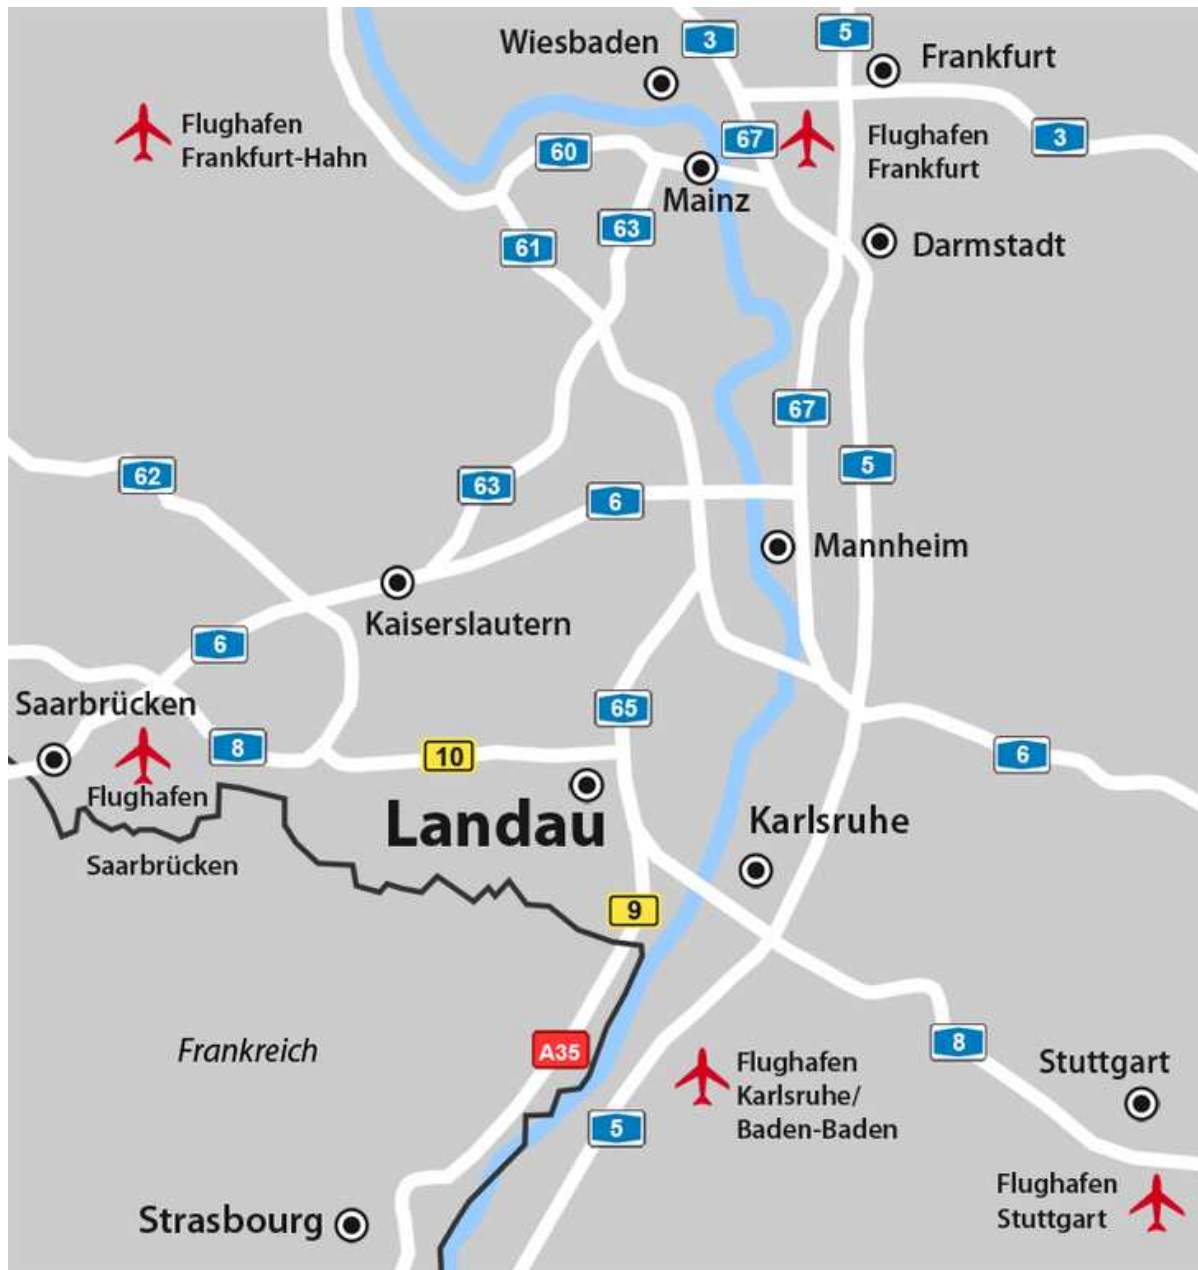

ANFAHRTSKIZZE

Zur Universität Koblenz-Landau, Campus Landau

Kontakt vor Ort: Frau Samantha Michaux +49 176 22 61 74 62