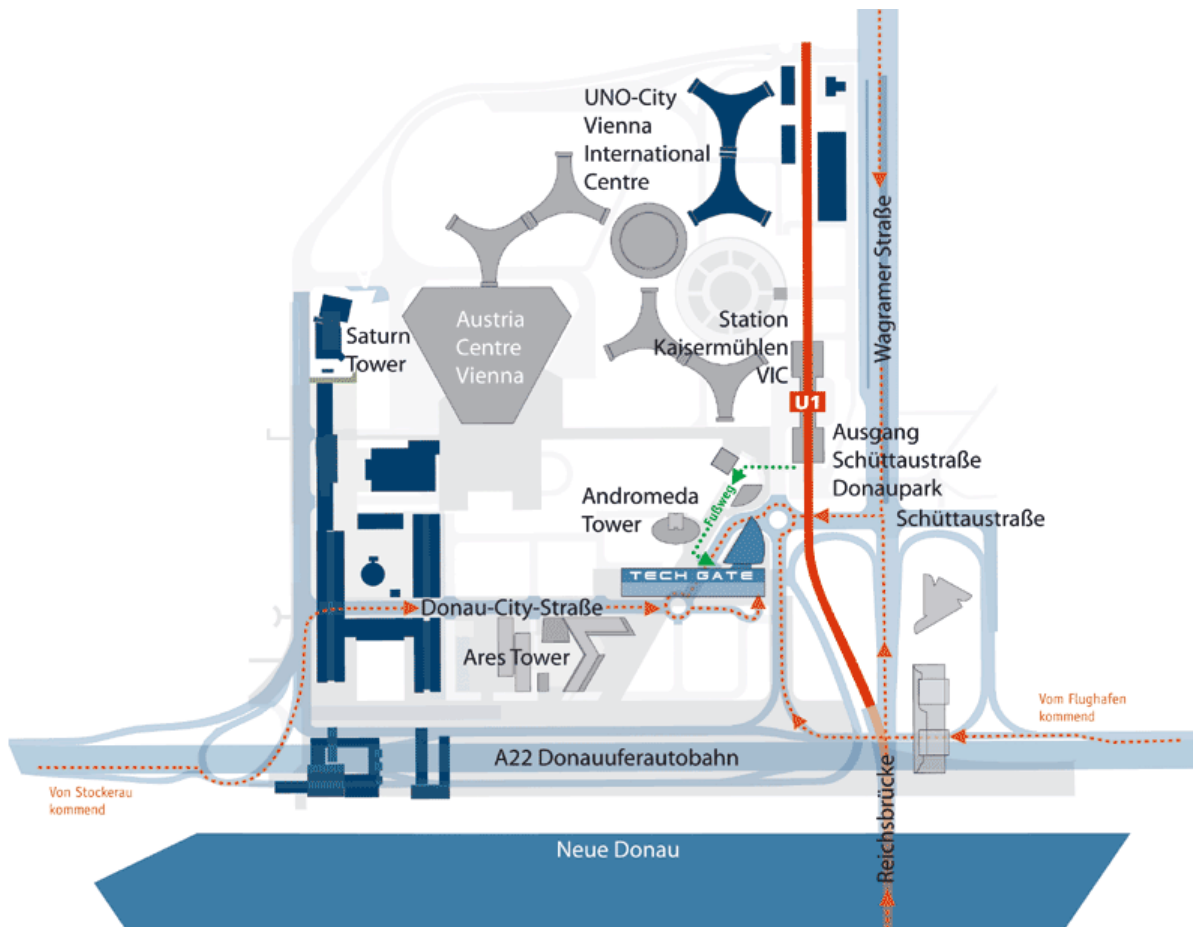

Die NATIONALE **GENDERA** * **TASK FORCE** lädt herzlich zur Veranstaltung

Marathon, km 15 Die nächste Etappe für mehr Chancengleichheit in F&E

30. November 2011
16:30-19.00 Uhr, Tech Gate Vienna

Chancengleichheit in Forschung & Entwicklung **eine Etappe lang** zu unterstützen war und ist Ziel von **GENDERA**. Zum Abschluss des EU-Projektes will die **GENDERA TASKFORCE** mit VertreterInnen von Unternehmen, außeruniversitärer Forschung, Fachhochschulen, Universitäten und Forschungsförderagenturen die letzten Jahre resümieren und den Blick auf die nächste Etappe der **Langstrecke** richten.

ANFAHRT Tech Gate Vienna (öffentlich):

U1 Station Kaisermühlen - Vienna International Center, Ausgang Schüttaustraße. Über den Gehweg erreichen Sie das Tech Gate Vienna in knapp zwei Minuten.

Informationen zur Anfahrt mit PKW finden Sie hier: