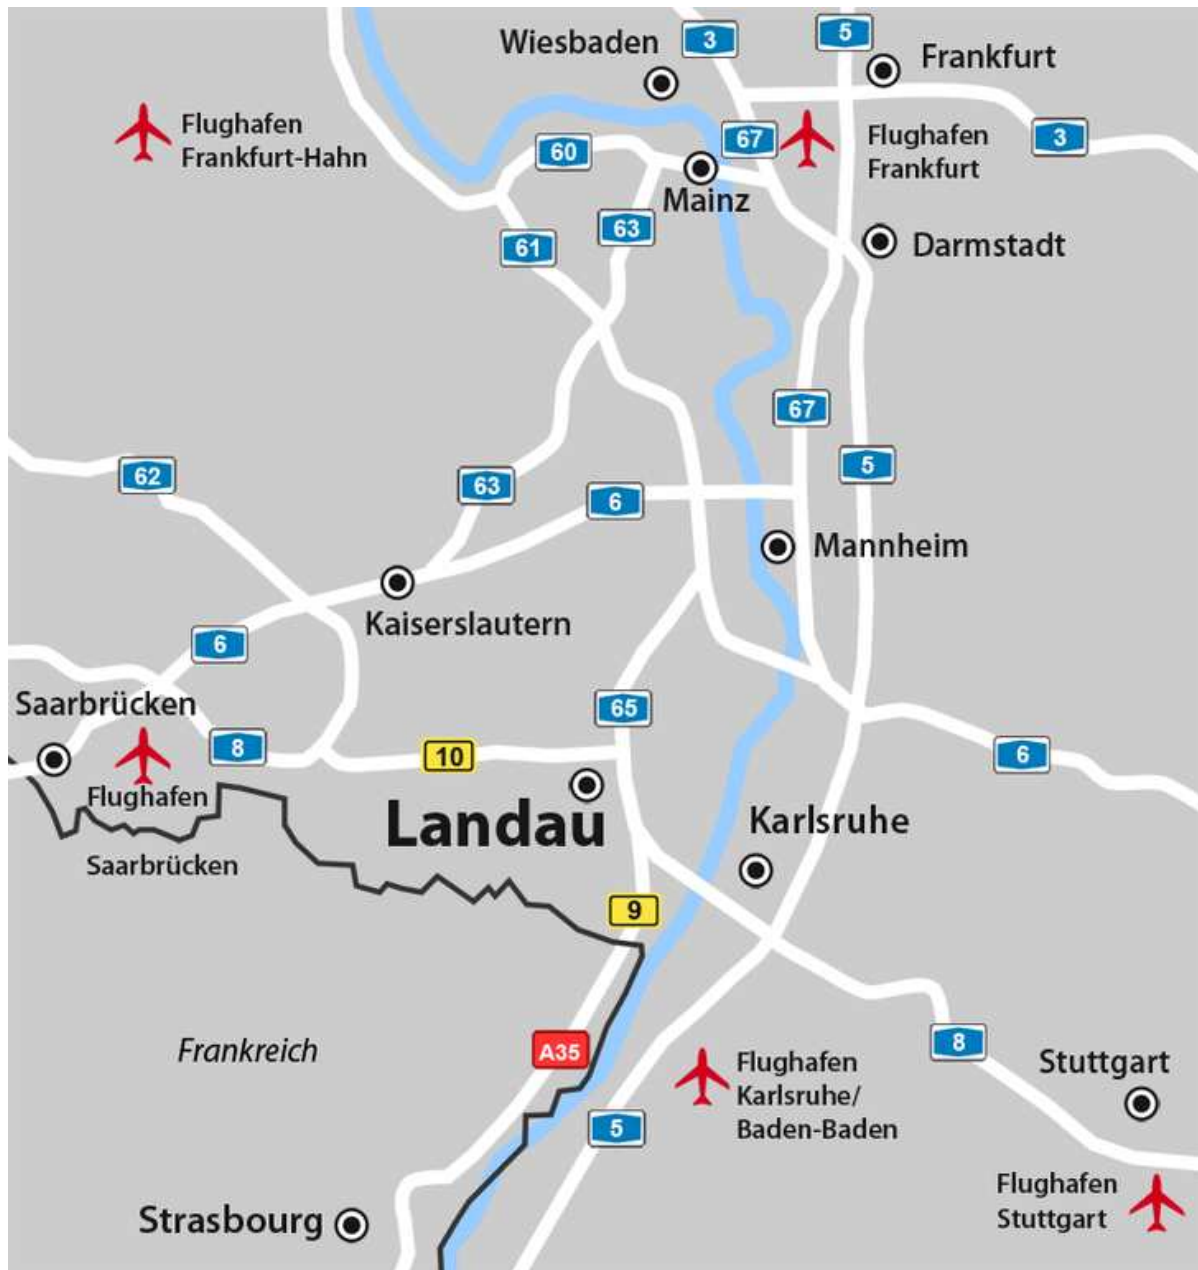

PLAN D'ACCÈS

De l'Université de Koblenz-Landau, Campus Landau

Contact sur place : Samantha Michaux +49 176 22 61 74 62

En voiture (Campus)

En provenance du sud et du nord :

Quittez l'autoroute **A 65** et prenez la sortie Landau-Nord et suivez la nationale **B 10** pendant environ 1 km. Quittez la nationale **B10** en prenant la sortie de droite **Edesheim/Landau/LD-Nußdorf** et prenez à droite après le premier feu en direction de la route départementale **L 512** en direction de Landau. Prenez la 2^{ème} sortie au rond point et suivez la **Neustadter Straße** en direction de la **Godramsteiner Straße**. Au 2^{ème} feu, prenez à gauche dans la **Hindenburgstraße**. Après avoir passé le zoo, tournez à droite en direction de l'Université et prenez la **Fortstraße**.

En provenance de l'ouest :

En venant de la nationale **B 10** prenez à droite la sortie Landau-Zentrum en direction de la **Godramsteiner Straße**. Au prochain feu, prenez à droite dans la **Hindenburgstraße**. Après le jardin zoologique, prenez à droite en direction de l'Université et suivez la **Fortstraße**.

En transports publics

En train : Descendez à la gare **Landau/Pfalz**. Pour la planification de votre voyage, vous pouvez consulter le site des chemins de fer allemands (<http://www.bahn.de/i/view/FRA/fr/index.shtml>)

De la gare à l'université : En provenance de la gare routière **Zentralen Omnibus Bahnhof (ZOB)** situé à la gare ferroviaire, vous pouvez vous rendre à l'université en prenant les lignes de bus suivantes :