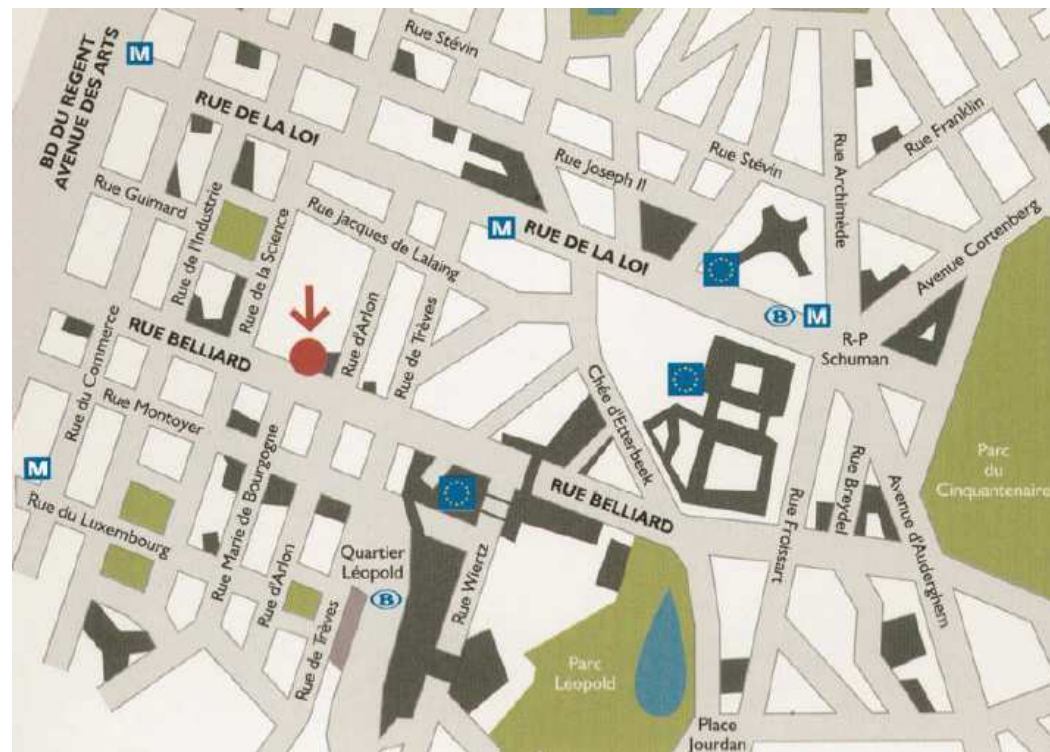

Besuch in der Landesvertretung Baden-Württemberg in Brüssel

12.-13. November 2009

VERANSTALTUNGSORT

Vertretung des Landes Baden-Württemberg bei der Europäischen Union

Rue Belliard 60-62
B - 1040 Brüssel

Telefon: +32 (2) 741 7711
Telefax: +32 (2) 741 7799

Metro

Metro 1A oder 1B bis Metrostation Maelbeek.

Bus

Bushaltestellen der Linien 12 (Airport-Shuttle), 21, 22, 27, 54, 95 und 96 befinden sich in unmittelbarer Nähe an der Place Luxembourg. Fahrkarten können Sie in den Metrostationen oder in Bussen und Straßenbahnen beim Fahrer kaufen.

Anreise mit dem Auto

Sie kommen von der Autobahn A3/E40 und nehmen den Tunnel Richtung „Centre / Centrum“. Hinter dem Tunnel fahren Sie immer geradeaus auf der „Avenue de Cortenberg / Kortenberglaan“ bis zum „Rond-Point Schuman“. Im Kreisverkehr nehmen Sie die 2. Ausfahrt und folgen „Rue de la Loi / Wetstraat“. Nach 1km biegen Sie links in die „Rue de la Science / Wetensapsstraat“ und danach wieder links in die „Rue Belliard“ ein.