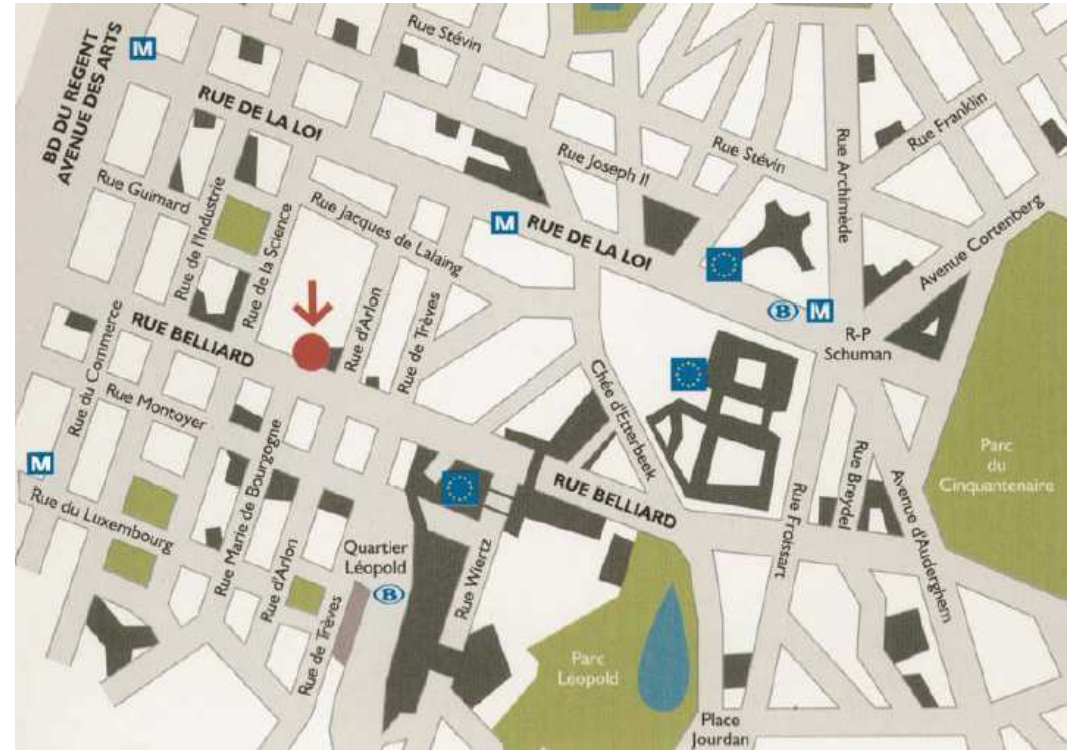

Metro

Metro 1A oder 1B bis Metrostation Maelbeek.

Bus

Bushaltestellen der Linien 12 (Airport-Shuttle), 21, 22, 27, 54, 95 und 96 befinden sich in unmittelbarer Nähe an der Place Luxembourg. Fahrkarten können Sie in den Metrostationen oder in Bussen und Straßenbahnen beim Fahrer kaufen.

Anreise mit dem Auto

Sie kommen von der Autobahn A3/E40 und nehmen den Tunnel Richtung "Centre / Centrum". Hinter dem Tunnel fahren Sie immer geradeaus auf der „Avenue de Cortenberg / Kortenberglaan“ bis zum „Rond-Point Schuman“. Im Kreisverkehr nehmen Sie die 2. Ausfahrt und folgen „Rue de la Loi / Wetstraat“. Nach 1km biegen Sie links in die „Rue de la Science / Wetenschapsstraat“ und danach wieder links in die „Rue Belliard“ ein.